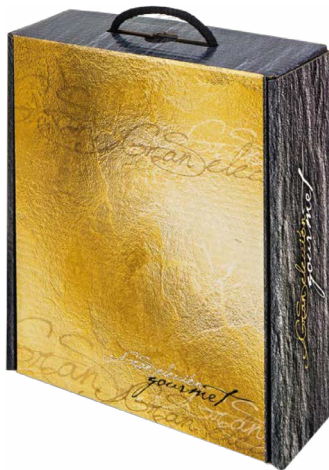

SERIE **BLACK**

PALET
1000U.
PACK 100U.

BOTELLA MAGNUM
REF 210/2
11,5 X 11,5 X 42,5

PALET
2800U.
PACK 100U.

FÁCIL MONTAJE
PRESIONAR Y LISTO

REF 210/1 8,2 X 8,2 X 34,2

REF 221 ESTUCHE TAPA/FONDO
40,5 x 34 x 12

PALET
500U.
PACK 25U.

REF 122 BOTELLAS
22 x 9 x 32
REF 123 BOTELLAS
29 x 9 x 33

PALET
1000U.
PACK 50U.

PALET
700U.
PACK 25U.

REF 241 4 BOTELLAS
35,5x10x34,5