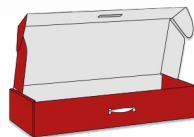

MODO DE APERTURA