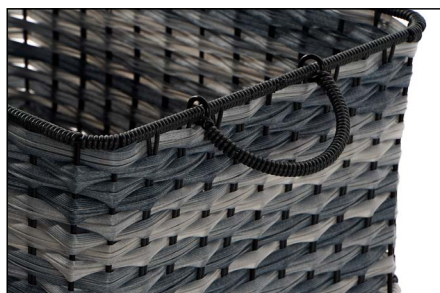

REF 287
2 X 16

TAPÓN DE VACÍO
REF 289
3,8 X 7,5

IMÁN ABREBOTELLAS
REF 283
6 X 1 X 15

ABRIDOR ACERO INOXIDABLE
REF 281 4,7 X 26,5

CON UN DISEÑO MODERNO Y ESTILIZADO REALIZADO EN ACERO INOXIDABLE, ESTE CÓMODO ABREBOTELLAS ELÉCTRICO, TE AYUDARÁ A ABRIR TU BOTELLA DE VINO RÁPIDAMENTE APRETANDO SOLAMENTE UN BOTÓN.