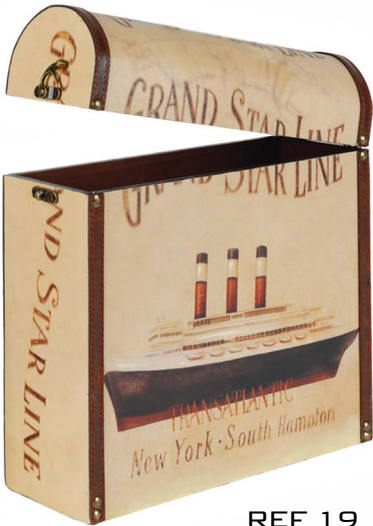

BAÚL PANTERA
REF 13/39
39 X 25 X 25
REF 13/49
49 X 30 X 30

BAÚL BICICLETAS
REF 12/50 50 X 22 X 22

REF 9/59
BAÚL PLEGABLE
59 X 40 X 40

SERIE

BAÚL PLEGABLE

REF 8/76
BAÚL PLEGABLE
76 X 40,5 X 41

**BOTELLERO MADERA
SOBREMESA 6 BOTELLAS
REF 15 30 X 12 X 30**

**ESTUCHE
2 BOTELLAS WINE
REF 252
35 X 19 X 10**

**REF 955
36 X 20 X 12**

**REF 907
22 X 22 X 13**

**REF 19
34 X 12 X 33**

**REF 295
36 X 28 X 10**

**ESTUCHE
3 BOTELLAS GOLF
REF 25 37 X 31 X 13**

**ESTUCHE 2 BOTELLAS
REF 24
36 X 20 X 12**