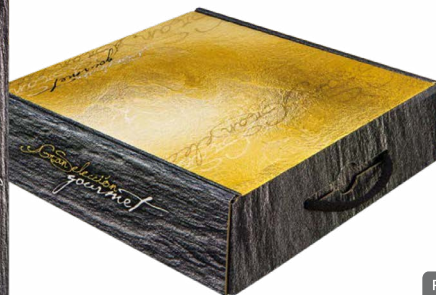

SERIE **BLACK**

PALET
1000U.
PACK 100U.

BOTELLA MAGNUM
REF 210/2
11,5 X 11,5 X 42,5

PALET
2800U.
PACK 100U.

FÁCIL MONTAJE
PRESIONAR Y LISTO

REF 210/1 8,2 X 8,2 X 34,2

REF 221 ESTUCHE TAPA/FONDO
40,5 x 34 x 12

PALET
500U.
PACK 25U.

REF 122 BOTELLAS
22 x 9 x 32
REF 123 BOTELLAS
29 x 9 x 33

PALET
1000U.
PACK 50U.

PALET
700U.
PACK 25U.

REF 241 4 BOTELLAS
35,5x10x34,5